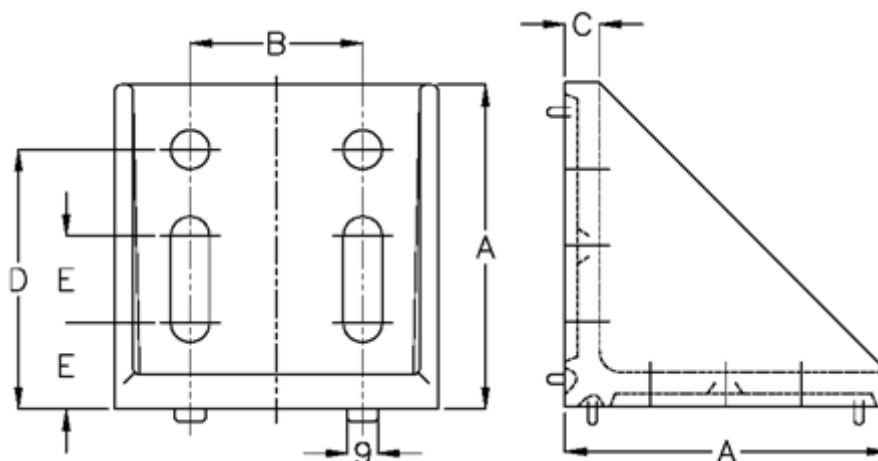

Varenummer: 0581427575
Beskrivelse: Hepco MCS vinkelbeslag 1-242-7575
str 75x75

Mål

A	= 75
B	= 40
C	= 8
D	= 40
E	= 20.0
Vægt (kg)	= 0.25